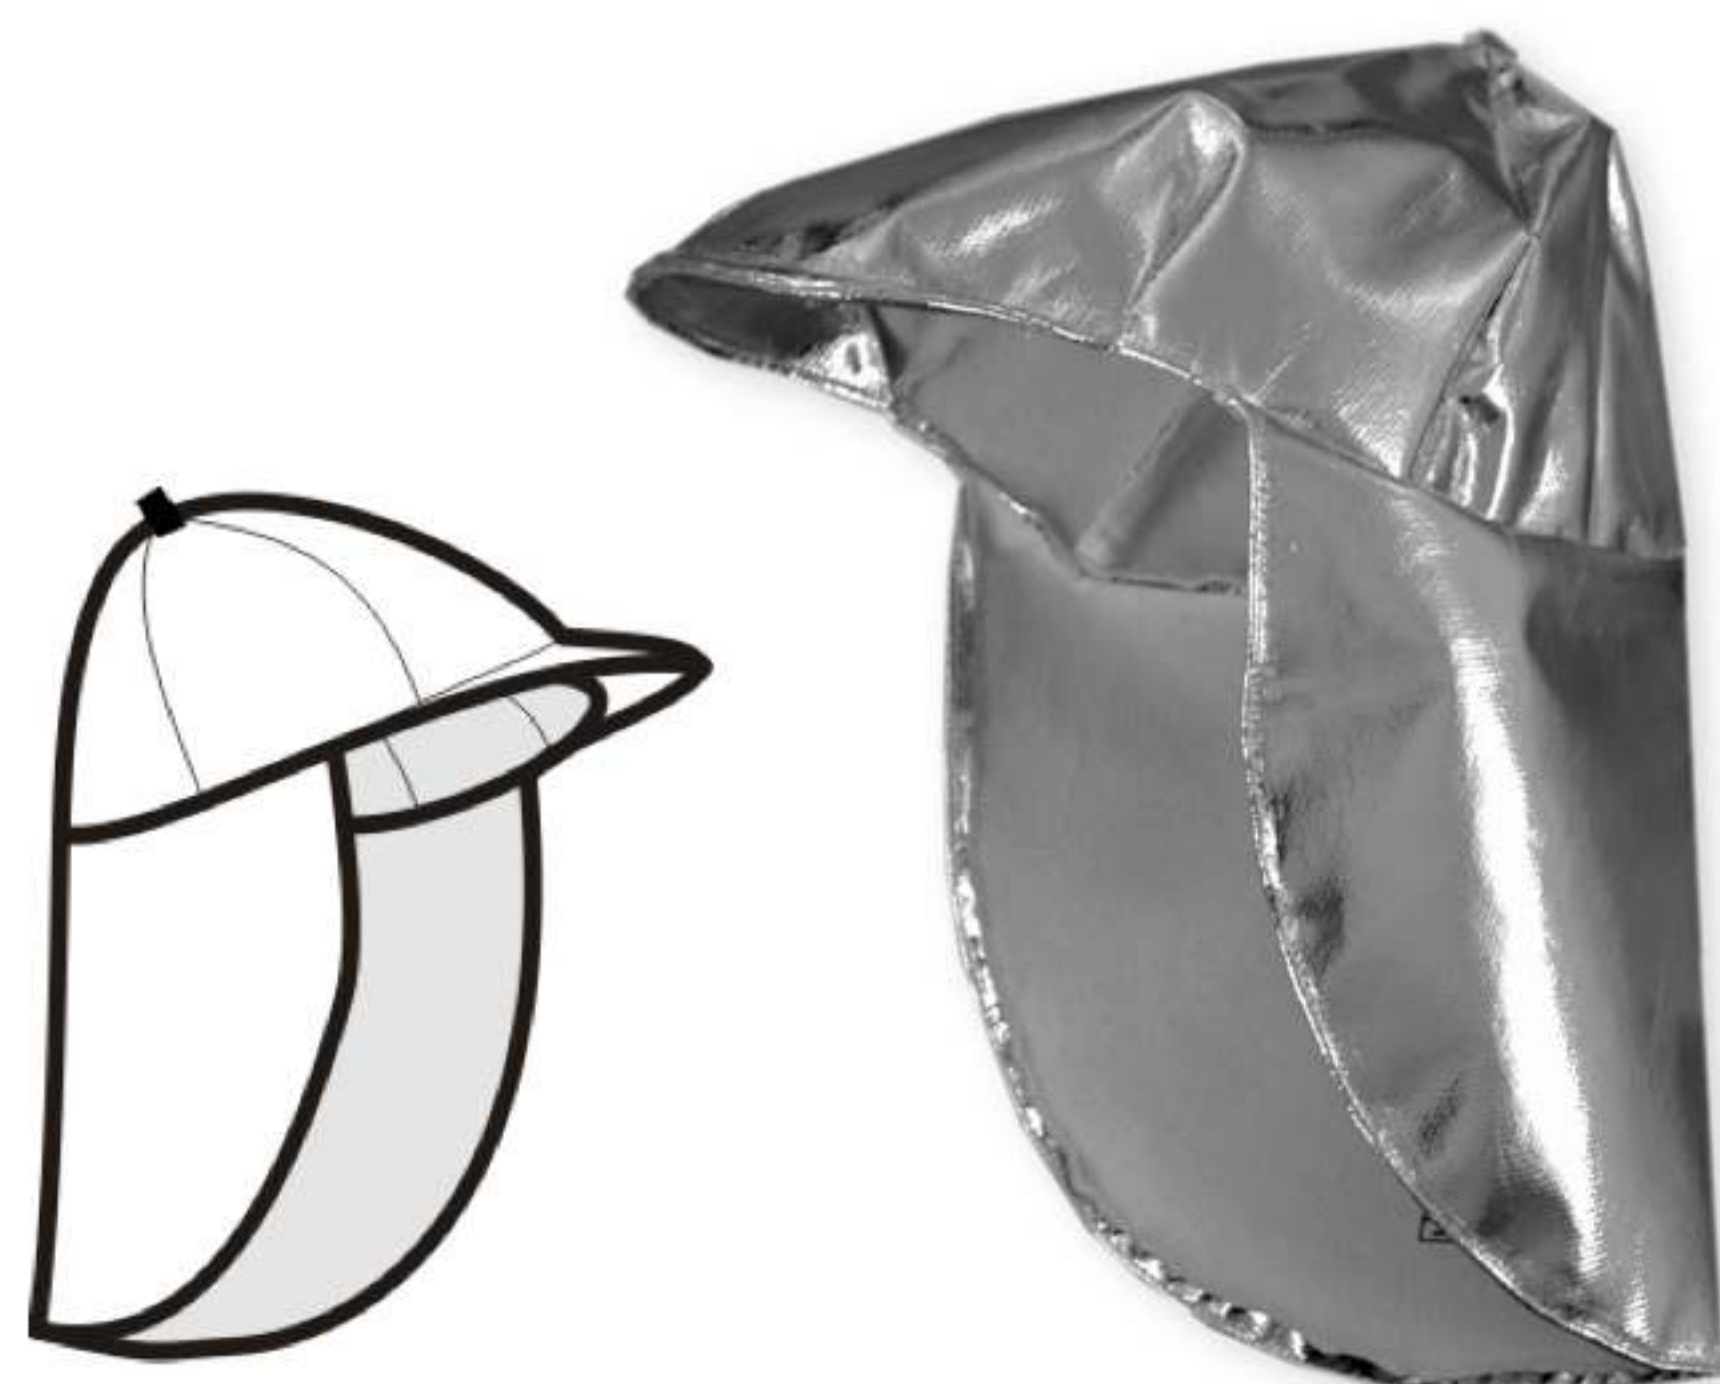

Kukla - Kb Hood - Kb

Popis

Ochranný doplnok - jednoduchý prevlek cez prilbu proti sálavému teplu, úletu trosky a taveniny. Dolná časť kukly pokrýva horný okraj pláňa. Prídavná ochrana hlavy a zátylku, môže byť doplnená kompatibilnými štítni pre ochranu tváre z ponuky SAFEPRO.

Description

Slipover through a helmet protects against radiant heat, hot particles and molten metal splashes. Hood should overlaps upper edge of jacket. Additional protection of head and neck can be supplemented by faceshields from SAFEPRO offer,

HR4_Kb

Séria 400: A1 B1 C3 D3 E3 F1 - 100% Para-Aramid v križovej keprovej väzbe s pohlinikovaním, cca 460 g/m2.

Series 400: A1 B1 C3 D3 E3 F1 - 100% Para-Aramid, cross-twill weave with aluminised coating, about 460 g/m2.

HR1_Kb

Séria 100: A1 B1 C3 D3 E3 F1 - 100% Rayon, križová keprová väzba s odolným pohlinikovaním typu Cleanguard®, cca 580 g/m2.

Series 100: A1 B1 C3 D3 E3 F1, 100% Rayon, Cleanguard® aluminised cross twill, approx. 580 g/m2.

Veľkosť Univerzálna, dĺžka zadnej časti min. 25 cm..

Size Universal size. Length of rear part is min. 25 cm.

SAFEPRO®

Obj.kód /Code: HR4_Kb # HR1_Kb